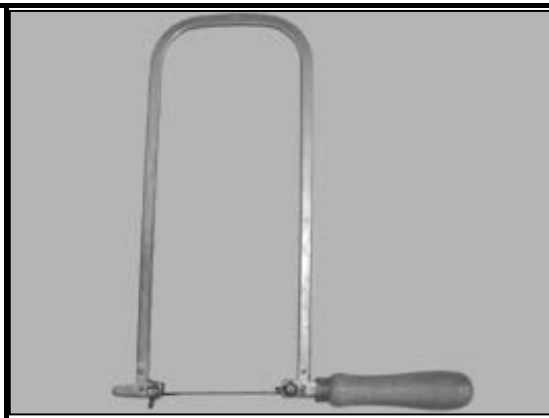

5.5 Gereedschappen

	
Hamer	Centerpons
	
Combinatietang	Duimstok
	
Zeven gatenzaag	Handzaag

Juniorzaag / metaalzaag

Figuurzaagbeugel

kapzaag

Klauwhamer

Kraspen

Kruiskopschroevendraaier