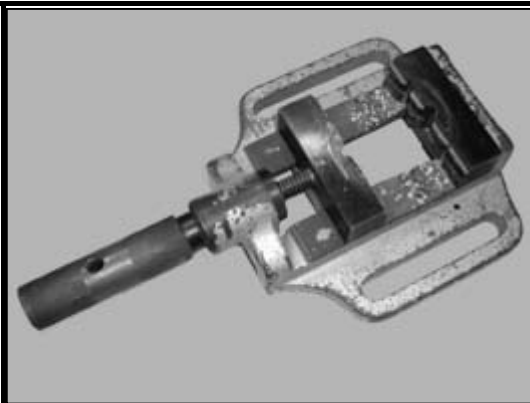

Machineklem